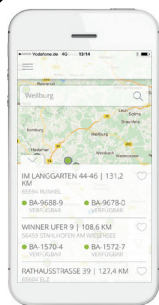

Ich fahr mit Strom der evo.

evo

Energieversorgung Oberhausen AG

Ladestationen. Energieservice für unterwegs.

Auf Oberhausener Stadtgebiet stehen Ihnen an sechs Standorten Ladestationen zur Verfügung.

1 evo-Kundenzentrum
Christian-Steger-Str. 67-71

2 Rathausvorplatz
Schwarzstr. 72

3 Hauptpost am Hauptbahnhof
Paul-Reusch-Str. 6

4 Technisches Rathaus
Bahnhofstr. 68

5 Marktplatz Osterfeld 14

6 Centro (an der Coca-Cola-Oase)
Centroallee 84/Luise-Albertz-Platz 1

¹ „Einmal laden“ entspricht der Nutzung von öffentlich zugänglichen Ladesäulen der evo und eRoaming Partnern in Deutschland von max. 3 Stunden.

Die Smartphone-App

Um Ihren Gutschein-Code einzulösen, benötigen Sie ein Smartphone und die kostenlose „eCharge“-App. Die App ist im iTunes und Google Play Store erhältlich.

Weitere Infos unter:
www.evo-energie.de

Smartphone-App „eCharge“

- Freischaltung über das Smartphone
- Anzeige dynamischer Ladepunktinformationen
- Suche nach Ladepunkten via Adresseingabe
- Mobile Übersicht über aktuelle Ladevorgänge